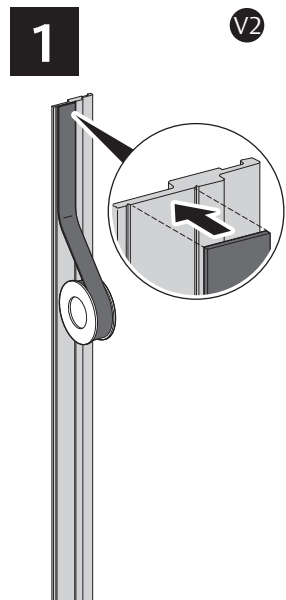

Planet Fingerschutz Klebeset G (FSR 6000)

Planet

ASSA ABLOY

DE Montageanleitung

EN Installation instructions

FR Instructions de montage

ES Instrucciones de montaje

IT Istruzioni di montaggio

D0142600, 08.2025 901086

Experience a safer
and more open world